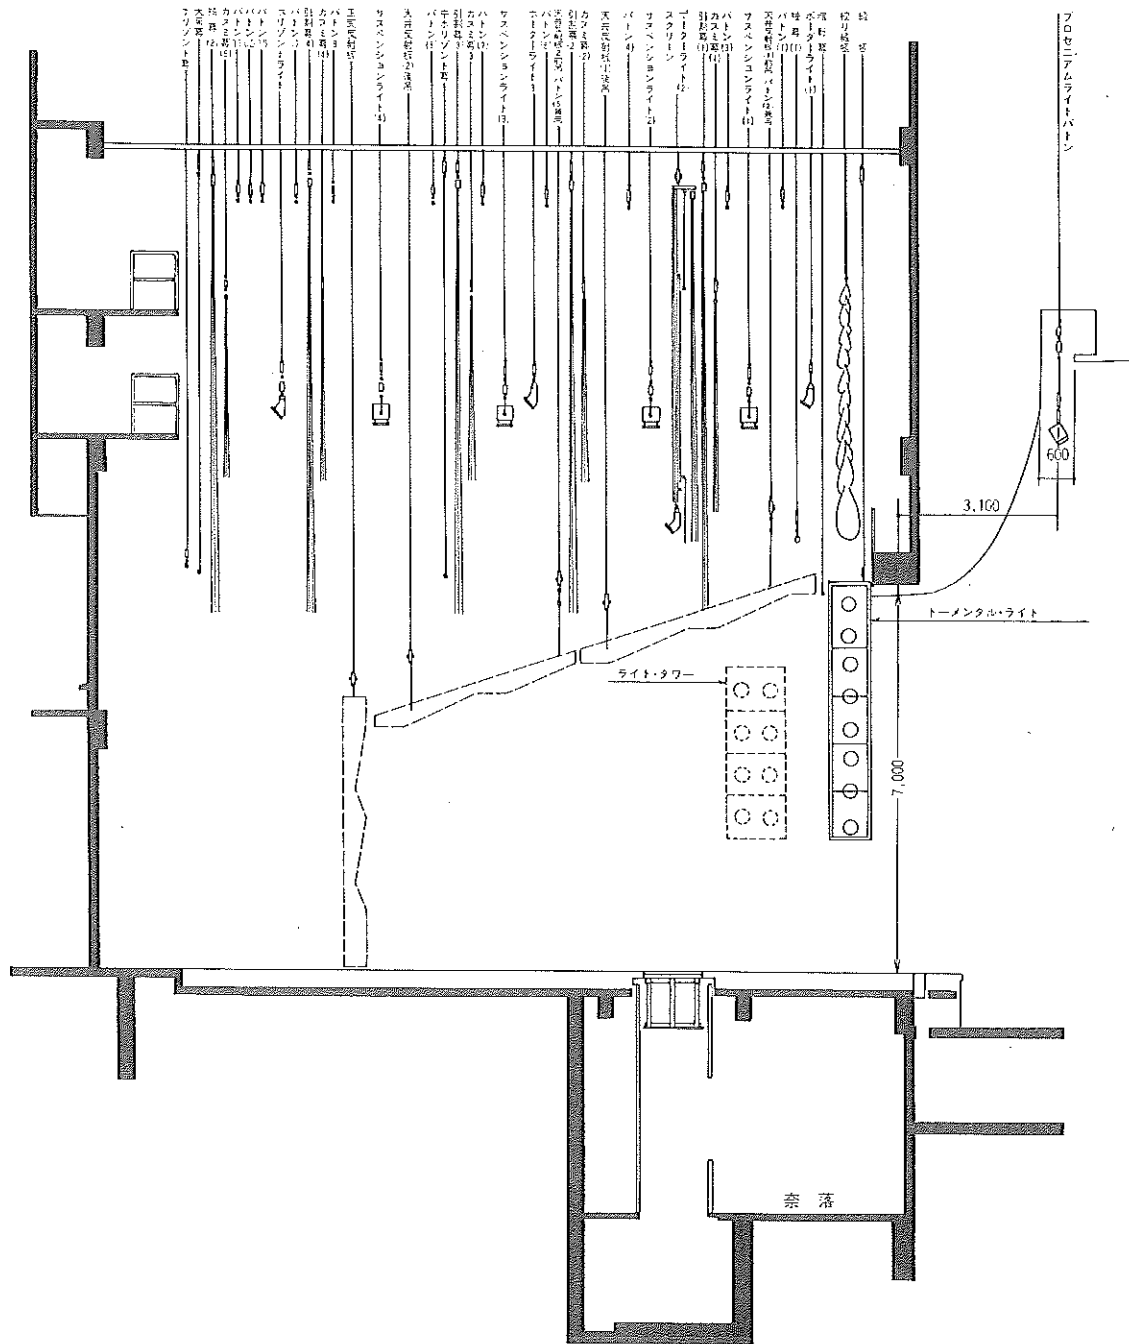

宗像 **クリックス** ハーモニーホール舞台断面図

宗像 **クリックス**
 財団法人 宗像市総合公園管理公社
〒811-24 宗像市久保490 ☎0849(07)1511 代 ●FAX 0849(07)1359 ●図番直☎0849(07)1321