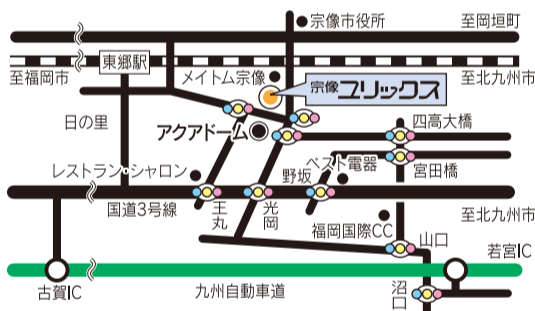

平成26年度 むなかたこども芸術祭 出演団体募集

宗像ユリックスで開催されるこども芸術祭の出演団体を募集します。
宗像市内で常時活動している、おおむね中学生以下の団体が対象です。日頃の成果を発表し、市民が芸術文化に親しむ機会を提供します。

- ●開催予定日 平成26年10月13日(月・祝)
- ●開催場所 宗像ユリックス ハーモニーホール
- ●費用 会場設営料や参加負担金が必要
- ●申込方法 6月29日(日)までに所定の申込用紙に必要事項を記入して、宗像ユリックス 事業部に提出。
  用紙は宗像ユリックス インフォメーションまたはホームページ http://yurix.munakata.com/ で配布しています。

●お問い合わせ・郵送は…〒811-3437 宗像市久原400 宗像ユリックス 事業部 TEL0940(37)1483

交通アクセス JR東郷駅下車(快速利用、博多から約30分、小倉から約40分) 東郷駅(日の里口)から西鉄バス⑨番で約10分。市内循環バス第③系統で約13分。タクシーで約5分。無料駐車場あり