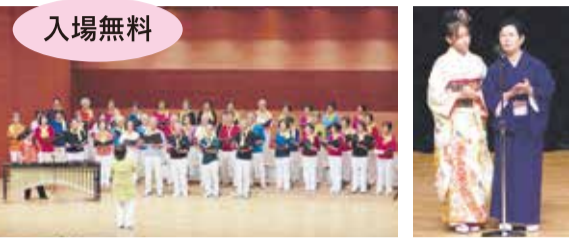

## 平成26年度 むなかた文化祭

宗像市文化協会と宗像ユリックスが開催する文化祭。市民の方の舞台発表や展示があります。

入場無料

○舞台公演 会場：ハーモニーホール 各15分前開場

**11/9(日)** 舞踊 11:00～

**11/15(土)** 吟剣詩舞 10:00～

民謡 14:00～

**11/16(日)** 三曲 10:00～