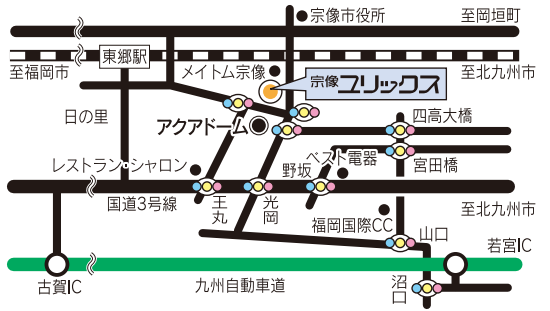

【桜がかわいそう】数百本ある桜の傷みを指摘されました。確かにご指摘のとおりです。いま、樹木医にまずは「診察」をお願いしています。その結果に応じて可能な限り手入れをしたいと考えています。 宗像ユリックス 館長 松永年生

平成27年度 むなかた文化祭 参加団体募集

- 宗像ユリックスで開催される文化祭の一般の舞台部門、展示部門に参加していただける団体を募集します。
- 開催予定日 一般舞台部門=10月18日(日)
一般展示部門=11月28日(土)・29日(日)
 - 開催場所 宗像ユリックス ハーモニーホール、展示室
 - 参加資格 市内で文化活動をしている団体で、10人以上の会員のうち7割以上が市内在住か市内勤務の人で構成されている団体
 - 費用 会場設営料などの一部負担金が必要
 - 応募状況により抽選・出演時間や展示スペースに制限あり
 - 申込方法 6月30日(火)までに、所定の申込用紙に必要事項を記入して、宗像ユリックス 事業部に提出。
用紙は宗像ユリックス インフォメーションまたはホームページ <http://yurix.munakata.com/> で配布しています。
 - お問い合わせ・郵送は…〒811-3437 宗像市久原400
宗像ユリックス 事業部 TEL0940(37)1483

休館日 毎週月曜日(祝日の場合は翌平日)

6/1(月)・8(月)・15(月)・22(月)・29(月)
年末年始休館:12月28日~1月4日
(アクアドーム・テニスコートは12月31日~1月1日のみ)
お盆休館:8月13日~15日
(アクアドーム・テニスコート・ゆ〜ゆ〜プールは利用できます)
宗像市民図書館の休館日 本館休館日と25(木)
毎月最終木曜日は月末整理のため休館。

貸館抽選日 毎月最初の開館日【6月2日】

交通アクセス JR東郷駅下車(快速利用、博多から約30分、小倉から約40分) 東郷駅(日の里口)から西鉄バス⑨番で約10分。市内循環バス第③系統で約13分。タクシーで約5分。無料駐車場あり

館長コラム

懐かしい時代の歌の数々がステージいっぱいに爆発する「昭和ノスタルジア・コンサート」。ご存じ「北海道歌旅座」の公演は3月29日でした。あれ以後「また来るんでしょうか」「次はいつ?」といった声が絶えません。