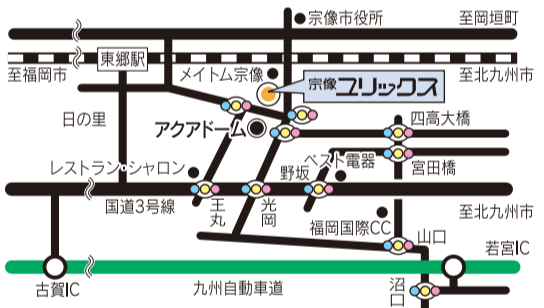

日 時 ①10月14日(水) ②10月20日(火)
各日10:00~21:00

会 場 宗像ユリックス ハーモニーホール舞台
料 金 1時間 3,000円 (付き添い含め3人まで可)
※4人目からは1人につき1,000円増で最大5人まで可
申込方法 ※先着順で希望の日時を受け付けます。
※料金は利用日にお支払いください。
※来館、電話、FAXでの申し込み可

- 【留意事項】
- 利用時間は1組1日最長2時間です。
 - スタインウェイ、ベーゼンドルファーの2台使用可
 - ホールの客席は利用できません。
 - 発表会としての利用はご遠慮ください。

★11月はピアノ保守点検のためお休みいたします。

●お問い合わせ 宗像ユリックス インフォメーション TEL0940(37)1311

交通アクセス JR東郷駅下車(快速利用、博多から約30分、小倉から約40分) 東郷駅(日の里口)から西鉄バス⑨番で約10分。市内循環バス第③系統で約13分。タクシーで約5分。無料駐車場あり

館長コラム

さあ、この秋も「宗像ミアーレ音楽祭」がやってきます。もう三回目になります。