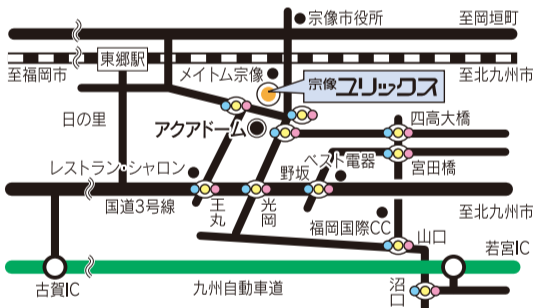

イベントホール、ハーモニーホール、展示室(非営利利用)の翌年同月利用の抽選会を、インフォメーション前で9:10から行っています。
なお、主催事業および宗像市の催し物などによって、ご希望の日が取れない場合もございます。ご了承ください。

●お問い合わせ 宗像ユリックス インフォメーション TEL0940(37)1311

平成29年10月分の施設予約受付について

平成28年10月1日に予定しておりました平成29年10月分のイベントホール、ハーモニーホール、展示室(非営利利用分)の施設予約受付開始を「第37回 全国豊かな海づくり大会福岡大会」開催に伴う日程調整中のため、下記のとおり延期をさせていただきます。

臨時貸館抽選会

日時 平成28年11月8日(火) 9:10
場所 宗像ユリックス本館 インフォメーション前
予約受付施設 平成29年10月分のイベントホール、ハーモニーホール、展示室(非営利利用分)

ご利用の皆さまには大変ご迷惑をお掛けいたしますが、なにとぞご了承いただきますよう、お願い申し上げます。

●お問い合わせ 宗像ユリックス インフォメーション TEL0940(37)1311

交通アクセス JR東郷駅下車(快速利用、博多から約30分、小倉から約40分) 東郷駅(日の里口)から西鉄バス⑨番で約10分。市内循環バス第③系統で約13分。タクシーで約5分。無料駐車場あり