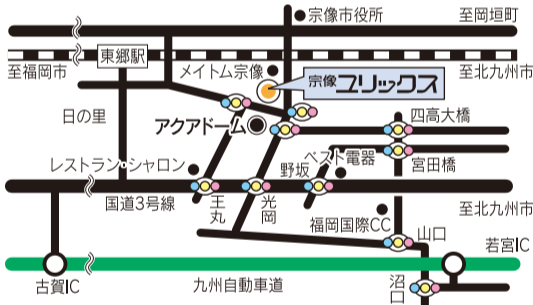

### 「舞台で気軽にピアノレッスン」

1月の開催日が決定しました。新年お年玉企画として「音響反射板」を設置しての実施です。コンサート仕様の舞台で、プロのピアニストのように世界の名器を弾いてみませんか。

日時 1月18日(水) 10:00~21:00  
 会場 宗像ユリックス ハーモニーホール舞台  
 料金 1時間 3,000円(付き添い含め3人まで可)  
 ※4人目からは1人につき1,000円増で最大5人まで可  
 申込方法 12月4日(日)午前9:00から受付開始  
 ※先着順で希望の日時を受け付けます。  
 ※料金は利用日にお支払いください。  
 ※来館、電話、FAXでの申し込み可

【留意事項】 ■利用時間は1組1日最長2時間です。  
 ■発表会としての利用はご遠慮ください。

★12月10日(土)、21日(水) 開催分は受付中

●お問い合わせ 宗像ユリックス インフォメーション  
 TEL0940(37)1311

**交通アクセス** JR東郷駅下車(快速利用、博多から約30分、小倉から約40分) 東郷駅(日の里口)から西鉄バス⑨番で約10分。市内循環バス第③系統で約13分。タクシーで約5分。無料駐車場あり