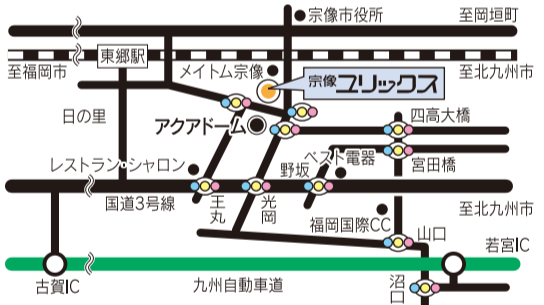

貸館抽選日 毎月最初の開館日 [2月1日]

イベントホール、ハーモニーホール、展示室(非営利利用)の翌年同月利用の抽選会を、インフォメーション前で9:10から行っています。
 なお、主催事業および宗像市の催し物などによって、ご希望の日が取れない場合もございます。ご了承ください。

●お問い合わせ 宗像ユリックス インフォメーション TEL0940(37)1311

宗像ユリックス職員募集

- 業務内容 貸出施設の対応、テニスコート受付業務
- 応募資格 ユリックスの顔としてお客さまと接客ができる人 簡易な機器操作、物品運搬ができる人(車両運転含む)
- 勤務時間 ①昼間勤務 8:30~17:00 月18日程度 ②夜間勤務 17:00~22:30 月15日程度 ※各、土・日・祝日勤務あり
- 賃金 ①昼間勤務 日給5,740円 (昇給制度、通勤手当、各種保険あり) ②夜間勤務 日給5,260円(昇給制度、通勤手当あり)
- 雇用期間 平成29年4月1日~平成30年3月31日(更新の場合あり)
- 選考方法 一次審査=書類選考 二次審査=面接試験 ※2月24日(金)予定
- 募集締切 2月15日(水)
- 応募方法 履歴書を提出(昼間勤務、夜間勤務の希望を明記)
- ★詳細は、宗像ユリックス本館およびホームページ <http://yurix.munakata.com/>で配布している「職員募集要項」を必ずご覧ください。
- 郵送先・お問い合わせ…〒811-3437 宗像市久原400 宗像ユリックス 総務部 TEL0940(37)0753

交通アクセス JR東郷駅下車(快速利用、博多から約30分、小倉から約40分) 東郷駅(日の里口)から西鉄バス⑨番で約10分。市内循環バス第③系統で約13分。タクシーで約5分。無料駐車場あり

こんなのあるヨ ユリックス伝言板

いきいき出前コンサート 潮騒ライブ

プロの生演奏を地域へお届けする「いきいき出前コンサート」を「道の駅むなかた」で開催いたします!
 「潮騒ライブ」と銘打って、楽器と洋楽器のコラボレーション「箏&ヴァイオリン」の演奏をお届けします。
 美しい海辺の景色を眺めながら和と洋の融合で織りなす妙なる楽の調べをご家族そろってお楽しみください!