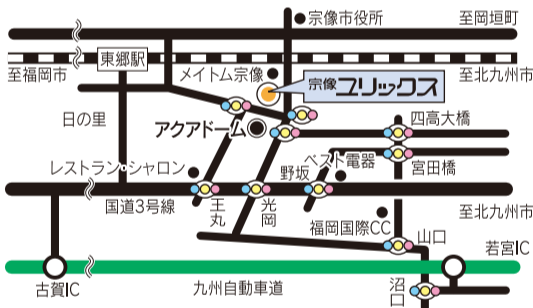

各施設の開館時間

- ○本館 / 9:00~22:00
  チケットの取り扱いと貸館予約受付は21:00まで。
  イベントホールとハーモニーホールは改修工事のため3/28(火)~4/30(日)まで利用できません。
- ○宗像市民図書館 / 10:00~18:00
- ○プラネタリウム 開始時刻は4ページを参照。
- ○テニスコート / 9:00~22:00
  年末年始・お盆・休館日の利用時間は9:00~17:00
- ○アクアドーム / 10:00~22:00
  ただし、温水プールとトレーニングジムの利用時間は10:00~21:30
  年末年始の利用時間は10:00~17:30
- ○パットゴルフ / 10:00~17:00 受付は16:30まで。
- ○ゆ〜ゆ〜プール / 9:30~18:00
  7月中旬~8月末以外休業 / 期間中無休

くばら de クバーラ! —マダガスカル の 鬼ごっこ—

マダガスカル共和国の伝統的な鬼ごっこ「クバーラ」を体験してみませんか?
「クバーラ」は、作戦を立て仲間と助け合いながら行うゲームです。とてもシンプルなルールで、お子さまから大人まで一緒に遊ぶことができます。

ゲームの前には、青年海外協力隊経験者が海外の文化や生活についての出張授業も開催。宗像サニックスブルースの選手もスペシャルゲストで参加決定! 頭と心、体を使って異文化体験してみませんか。

**4/16(日) 13:30出張授業
14:00クバーラ開始**
会場:古墳広場 ※雨天時中止
小学生以上100円(保険料込み)
※先着60人 ※未就学児の方は参加できません。

主催:宗像ユリックス
協力:特定非営利活動法人九州海外協力協会、宗像サニックスブルース

◎参加申込受付中 ※ただし定員になり次第終了

●お問い合わせ・申し込み 宗像ユリックス 事業部 TEL0940(37)1483

ユリックス・カレンダー 2017

4月

日	月	火	水	木	金	土
						1
2	3	4	5	6	7	8
9	10	11	12	13	14	15
16	17	18	19	20	21	22
23	24	25	26	27	28	29
30						

休館日 毎週月曜日 (祝日の場合は翌平日)

4/3(月)・10(月)・17(月)・24(月)
年末年始休館:12月28日~1月4日
(アクアドーム・テニスコートは12月31日~1月1日のみ)
お盆休館:8月13日~15日
(アクアドーム・テニスコート・ゆ〜ゆ〜プールは利用できます)
宗像市民図書館の休館日 本館休館日と27(木)
毎月最終木曜日は月末整理のため休館。

貸館抽選日 毎月最初の開館日 [4月1日]

イベントホール、ハーモニーホール、展示室(非営利利用)の翌年同月利用の抽選会を、インフォメーション前で9:10から行っています。
なお、主催事業および宗像市の催し物などによって、ご希望の日が取れない場合もございます。ご了承ください。

●お問い合わせ 宗像ユリックス インフォメーション
TEL0940(37)1311

「舞台で気軽にピアノレッスン」

5月の開催日が決定しました。スタインウェイとベーゼンドルファーが利用できます。詳細はお問い合わせください。

日 時 5月24日(水) 10:00~21:00
会 場 宗像ユリックス ハーモニーホール舞台
料 金 1時間 3,000円 (付き添い含め3人まで可)
※4人目からは1人につき1,000円増で最大5人まで可
申込方法 4月2日(日)午前9:00から受付開始
※先着順で希望の日時を受け付けます。
※料金は利用日にお支払いください。
※来館、電話、FAXでの申し込み可

1. 【留意事項】
2. ■利用時間は1組1日最長2時間です。
   - ■ホールの客席は利用できません。
   - ■発表会としての利用はご遠慮ください。

※申込用紙は、宗像ユリックスのホームページからもダウンロードできます。http://yurix.munakata.com