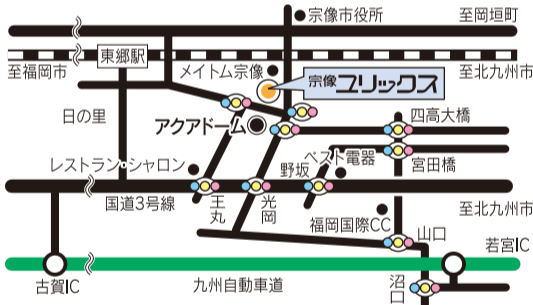

## 宗像ミアーレ音楽祭2017 市民ステージ出演者募集 10/7(土)・8(日)

※時間は各会場により異なります。  
会場:ハーモニーホール前ホワイエ  
古墳広場

今年で5回目を迎える宗像ミアーレ音楽祭。アマチュア演奏家の皆さんによるバラエティー豊かな市民参画型ステージが今年も開催されます。

募集要項は宗像ユリックスのホームページからダウンロードが可能です。

詳細は募集要項をご覧ください。

●お問い合わせ・申し込み  
宗像ミアーレ音楽祭  
市民ステージ 事務局 TEL0940(37)1483

### 「舞台上気軽にピアノレッスン」

7月の開催日が決定しました。スタインウェイとベーゼンドルファーが利用できます。詳細はお問い合わせください。

日時 ①7月19日(水) ②7月25日(火)  
各日10:00~21:00

会場 宗像ユリックス ハーモニーホール舞台  
料金 1時間 3,000円(付き添い含め3人まで可)  
※4人目からは1人につき1,000円増で最大5人まで可  
申込方法 6月4日(日)午前9:00から受付開始

※先着順で希望の日時を受け付けます。  
※料金は利用日にお支払いください。  
※来館、電話、FAXでの申し込み可

【留意事項】  
■利用時間は1組1日最長2時間です。  
■ホールの客席は利用できません。  
■発表会としての利用はご遠慮ください。  
★6月20日(火)開催分は受付中!

●お問い合わせ 宗像ユリックス インフォメーション  
TEL0940(37)1311

**交通アクセス** JR東郷駅下車(快速利用、博多から約30分、小倉から約40分) 東郷駅(日の里口)から西鉄バス⑨番で約10分。市内循環バス第③系統で約13分。タクシーで約5分。無料駐車場あり