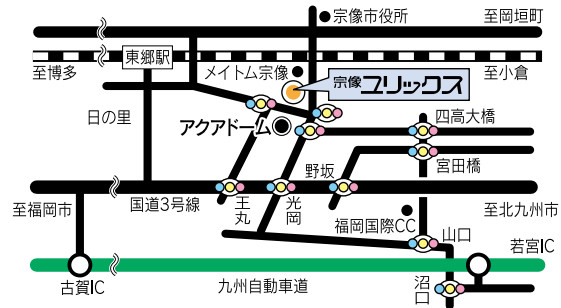

イベントホール、ハーモニーホール、展示室(非営利利用)の翌年同月利用の抽選会を、インフォメーション前で9:10から行っています。
なお、主催事業および宗像市の催し物などによって、ご希望の日が取れない場合もございます。ご了承ください。

●お問い合わせ 宗像ユリックス インフォメーション
TEL0940(37)1311

宗像ユリックス 安全・安心の取り組み

宗像ユリックスでは、新型コロナウイルス感染拡大防止のため、施設の利用を一部制限しています。ご協力ください。

【ご利用にあたってのお願い】

- ◎マスクの着用をお願いします。
- ◎発熱や咳など、風邪の症状がある方は、利用をお控えください。
- ◎入館時は、手指消毒をお願いします。

その他、利用される施設によってお守りいただく内容が異なります。お電話でお問い合わせいただくか、公式ホームページでご確認ください。

交通アクセス JR東郷駅下車(快速利用、博多から約30分、小倉から約40分) 東郷駅(日の里口)からタクシーで約5分。ふれあいバス第③系統で約20分。無料駐車場あり