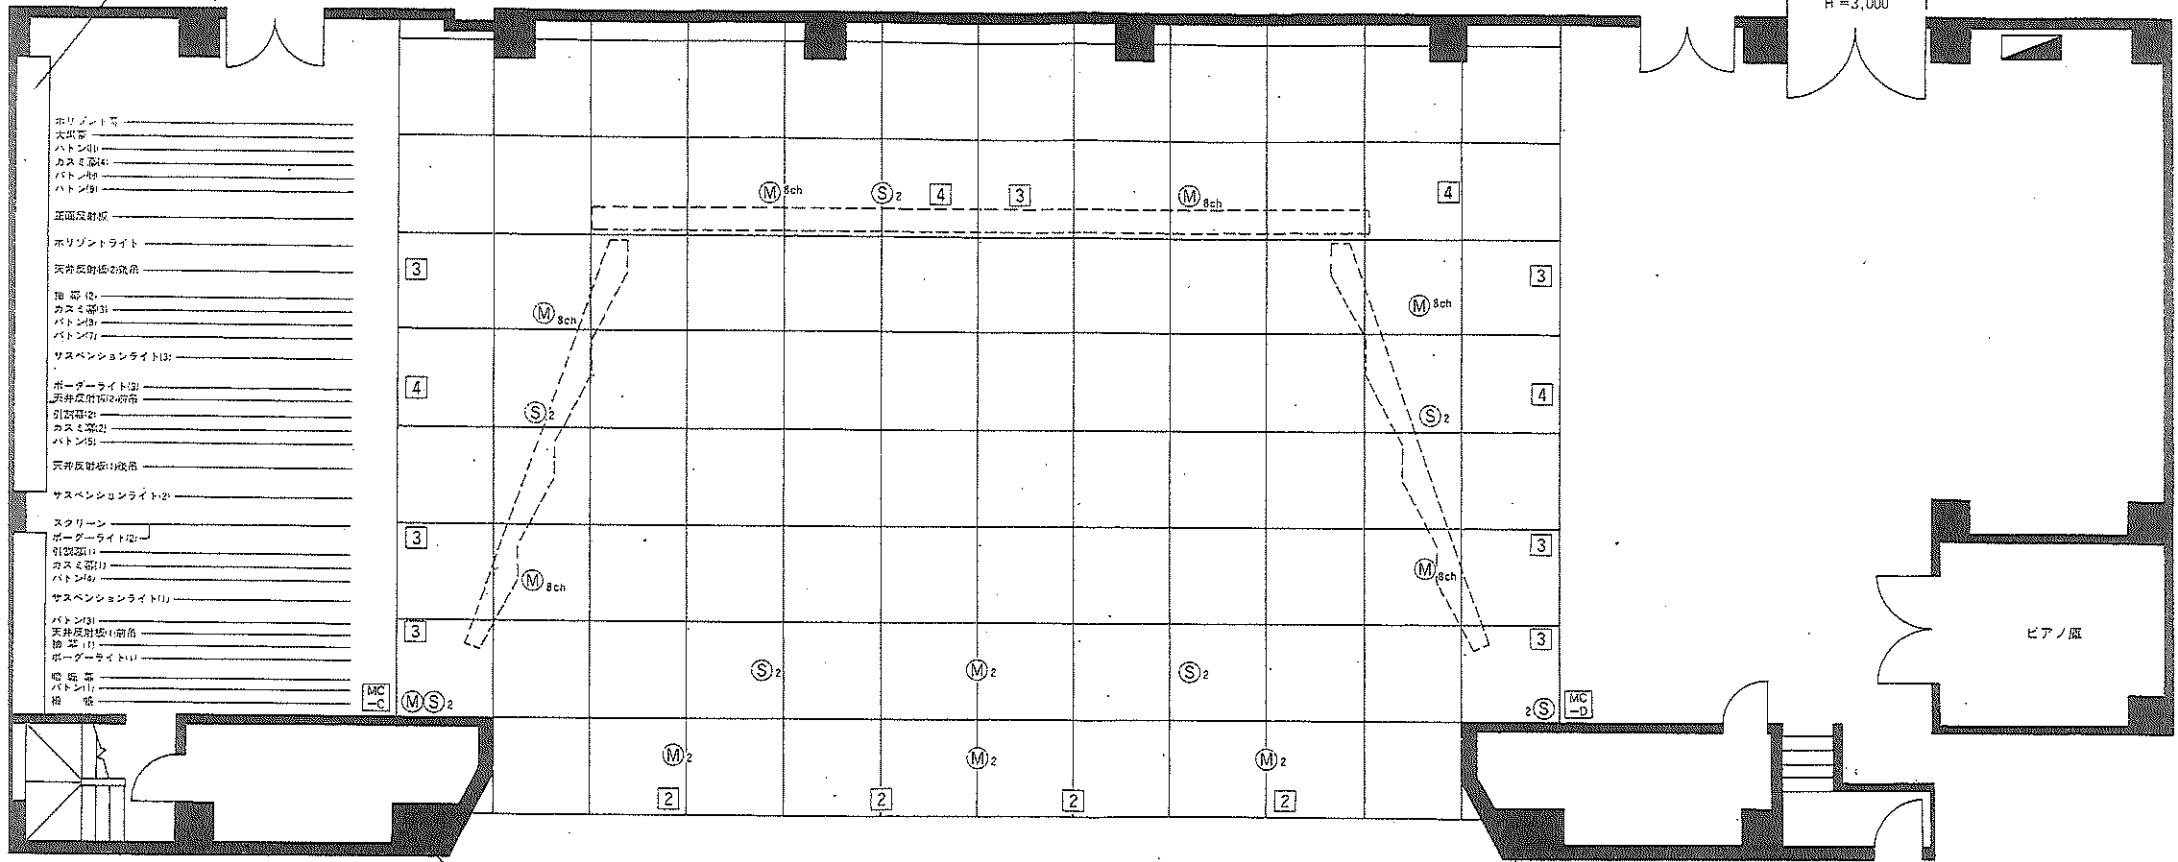

宗像ユリックス イベントホール舞台平面図

大道具搬入口

巾5.060

高さ4.260

2.640

H=3.000

網元の位置

間口18m 奥行15.5m 高さ7.5m