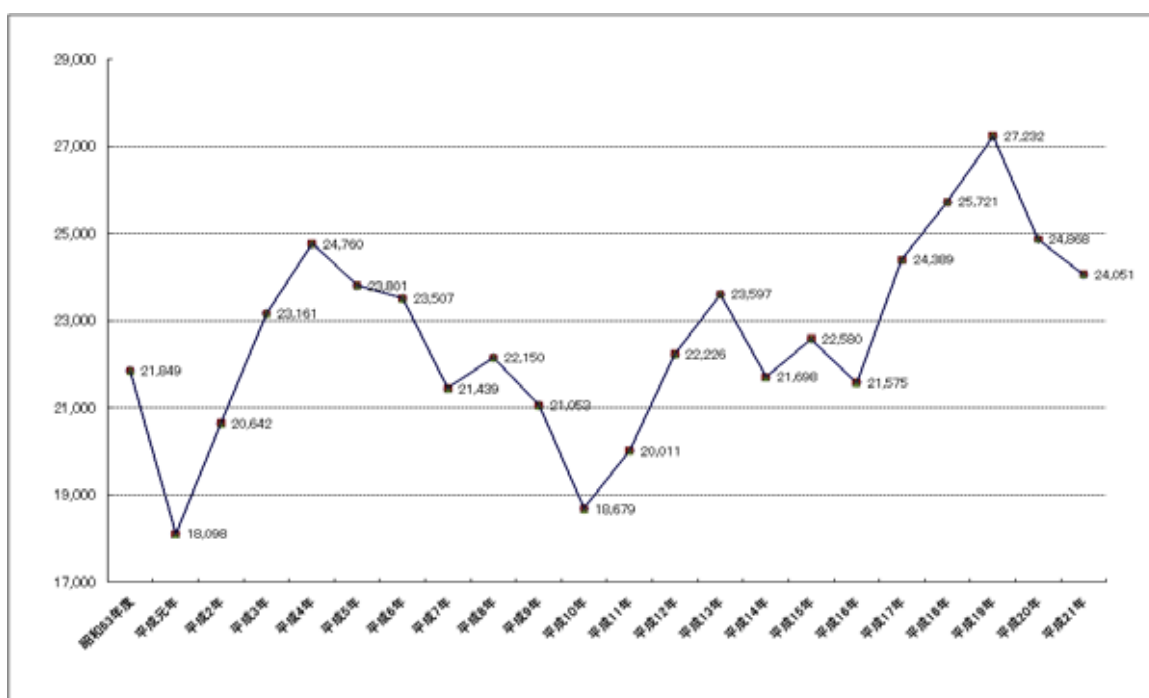

### < 番組開始時刻 >

平日 15:00 16:00

土曜日 13:00 14:00 15:00 16:00 17:00

日・祝日 11:00 13:00 14:00 15:00 16:00 学校休業時の平日 13:00 14:00 15:00 16:00

(団体受付は随時)

(土曜日 11:00 13:00 14:00 15:00 16:00 (7月23日より変更))

< 平成 21 年度観覧者月別利用状況 >

< 開館以来の入館者の推移 >