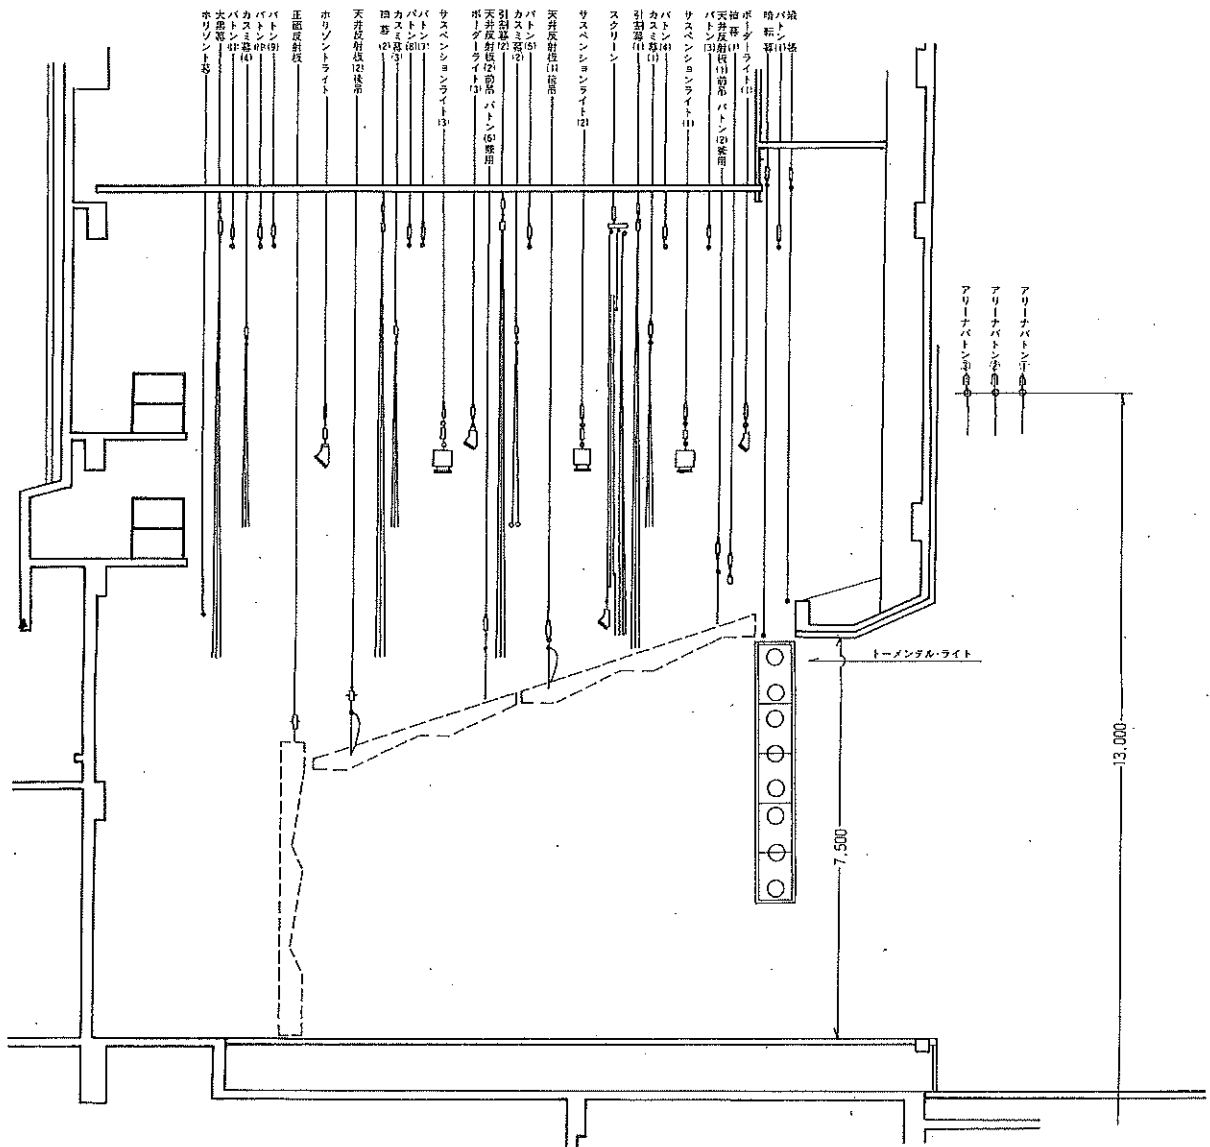

# 宗像ユリックス イベントホール舞台断面図

公益財団法人 宗像ユリックス

〒811-34 宗像市久保400 ☎0940(37)1311☎ ●FAX/0940(37)1359 ●図書館☎0940(37)1321