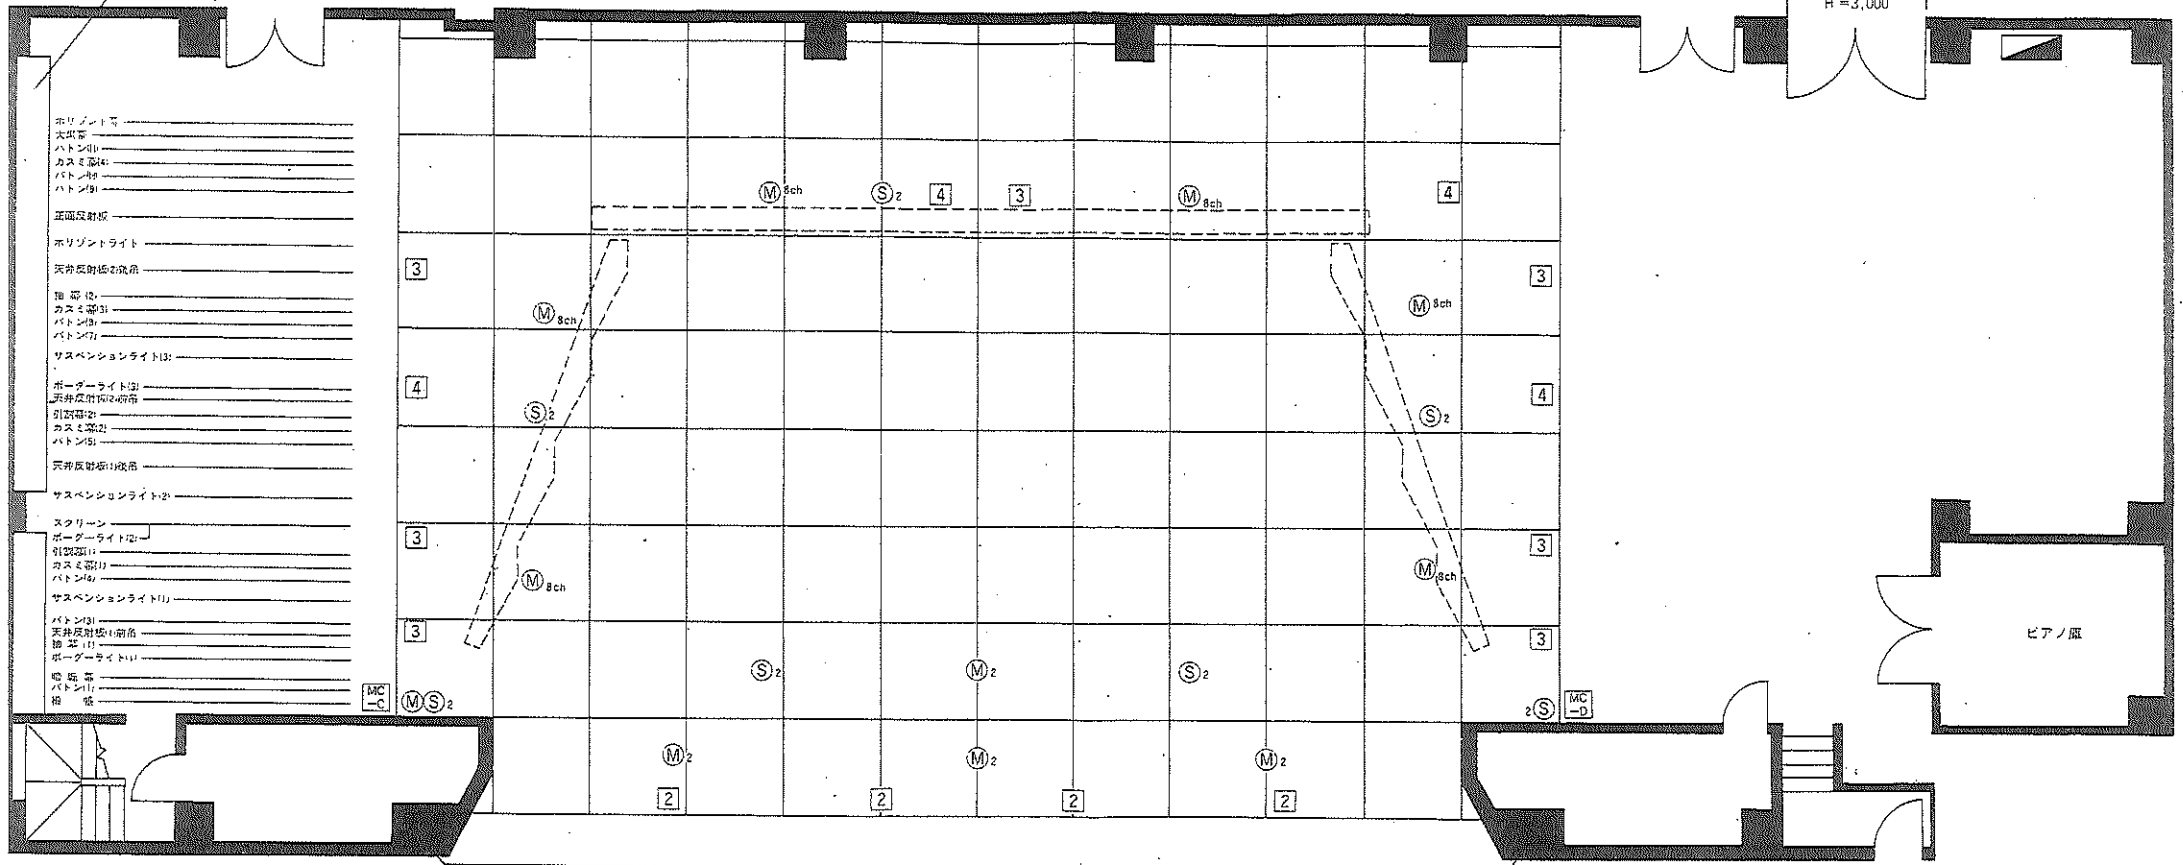

宗像ユリックス イベントホール舞台平面図

大道具搬入口

巾5.060

高さ4.260

2.640

H=3.000

網元の位置

間口18m 奥行15.5m 高さ7.5m