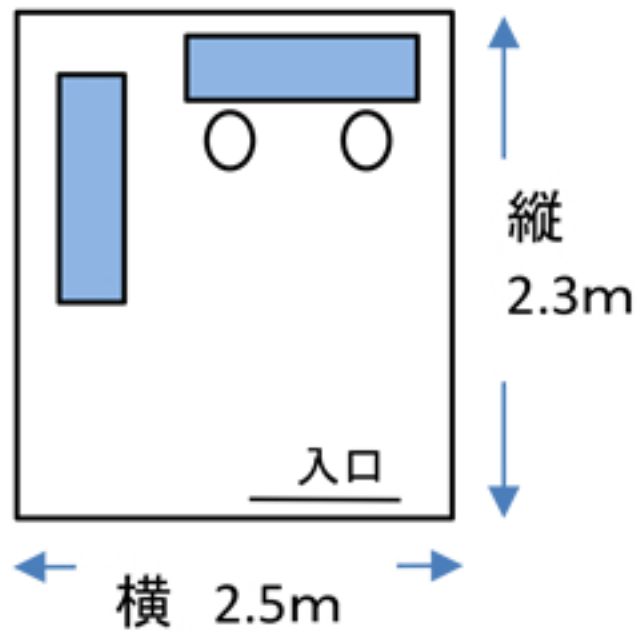

会議室13 (2名)

机サイズ: 180 × 60cm巾