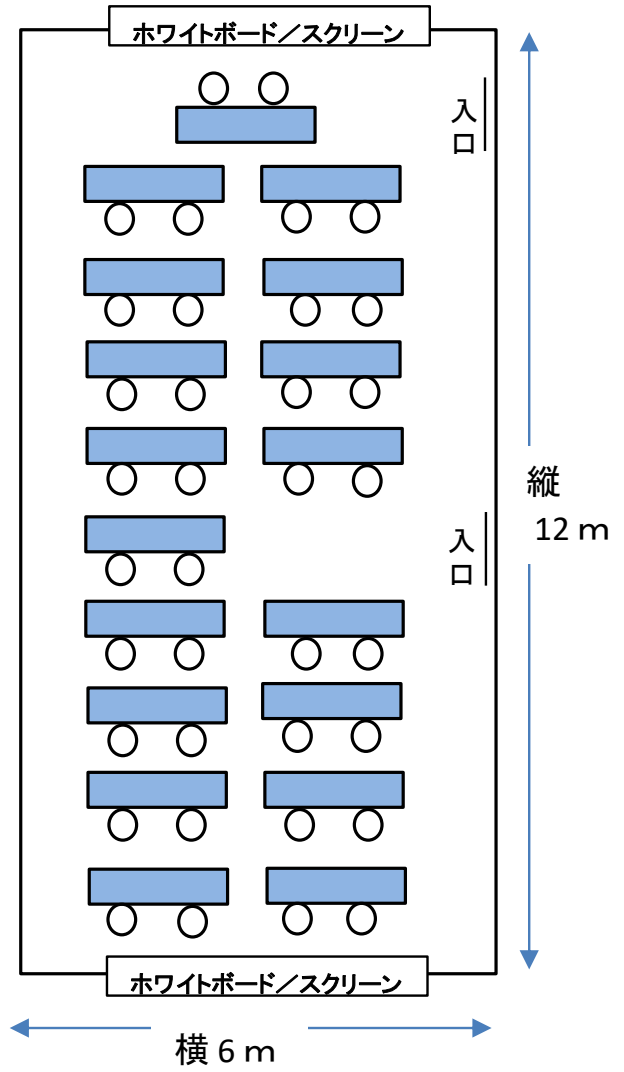

会議室3 (18名)

会議室3・4 (36名)

会議室4 (18名)

机サイズ: 180 × 60cm巾