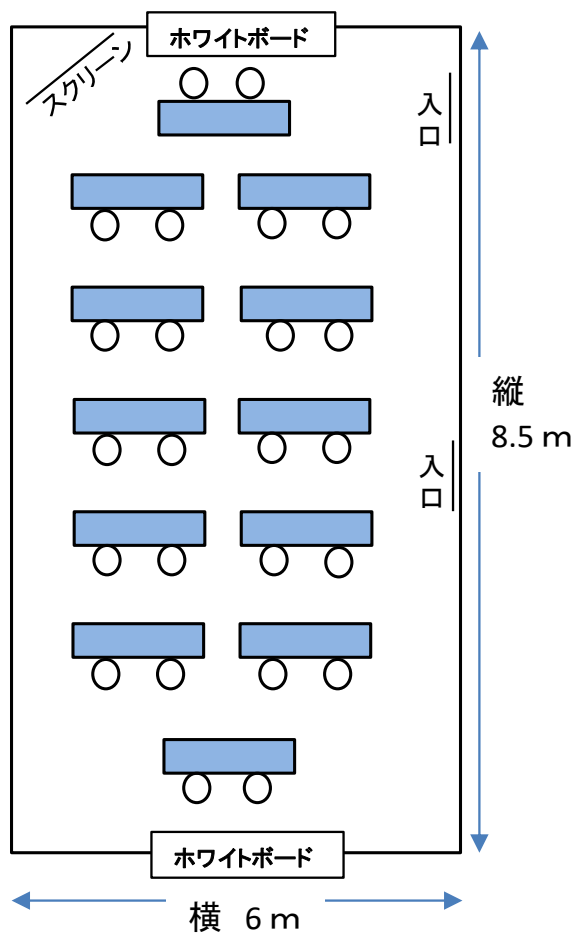

会議室6 (14名)

会議室6・7 (24名)

会議室7 (10名)

机サイズ: 180×60cm巾