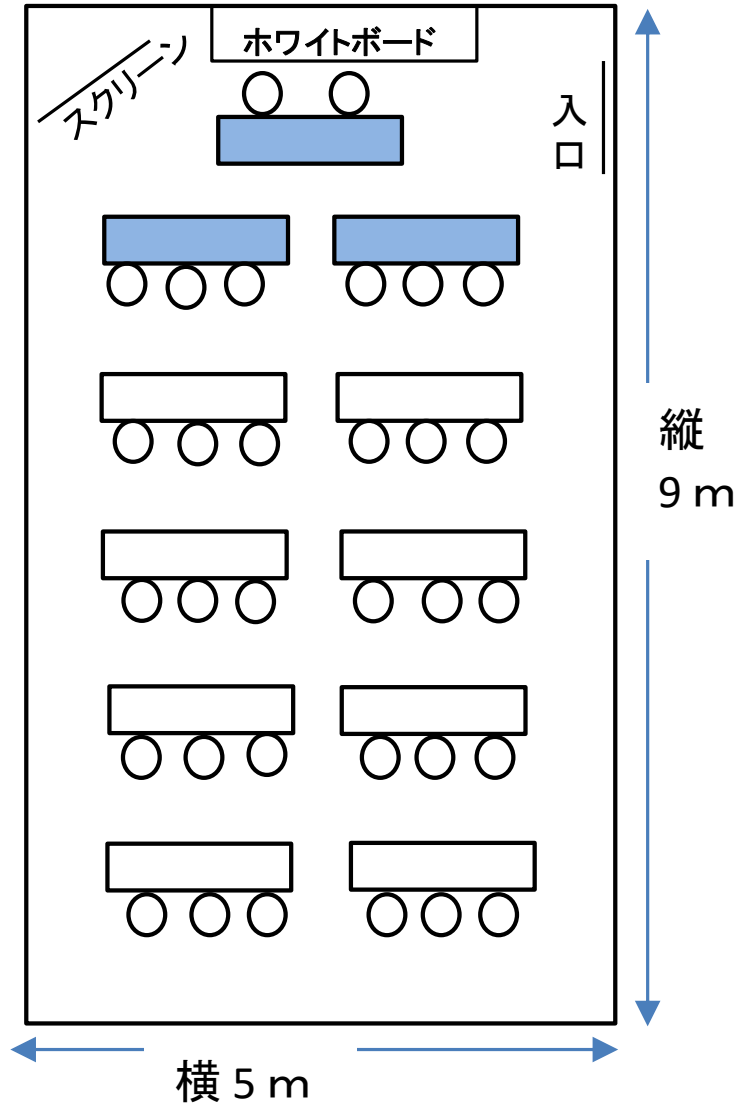

# 会議室8 (32名)

机サイズ: 180 × 60cm巾