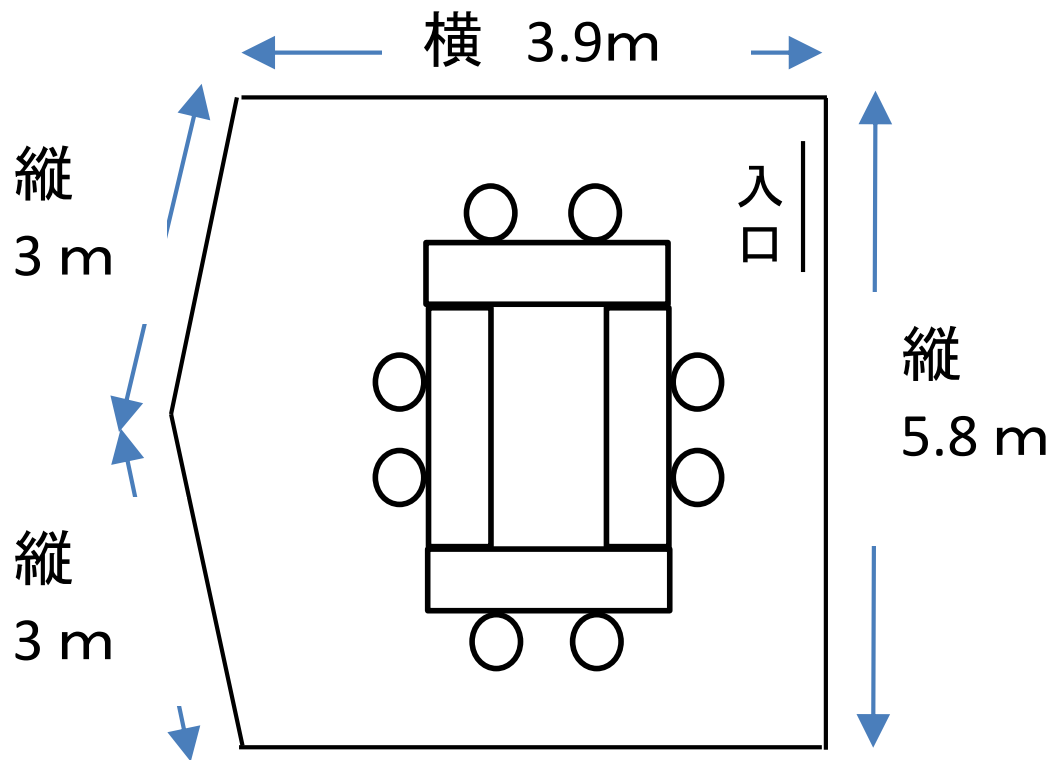

OAルーム (8名)

机サイズ: 180 × 60cm巾