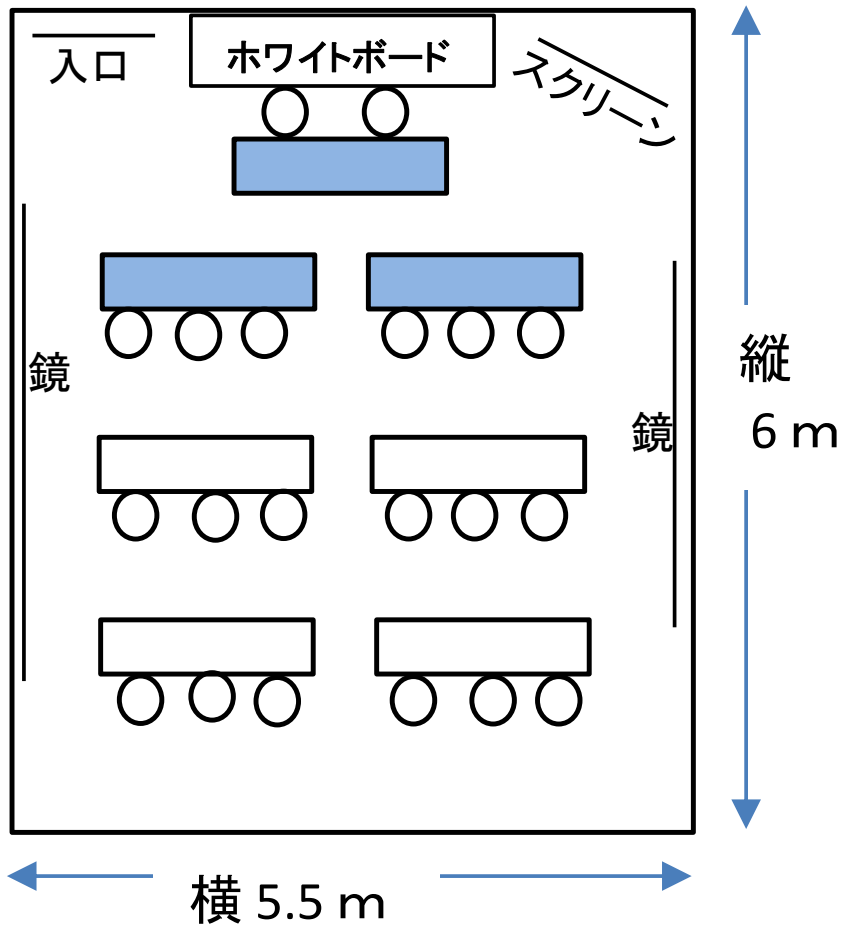

セミナールーム(20名)

机サイズ: 180 × 60cm巾

鏡 (縦 182cm × 横 90cm / 枚)
入口側 4枚(182cm × 360cm)
スクリーン側 3枚(182cm × 270cm)