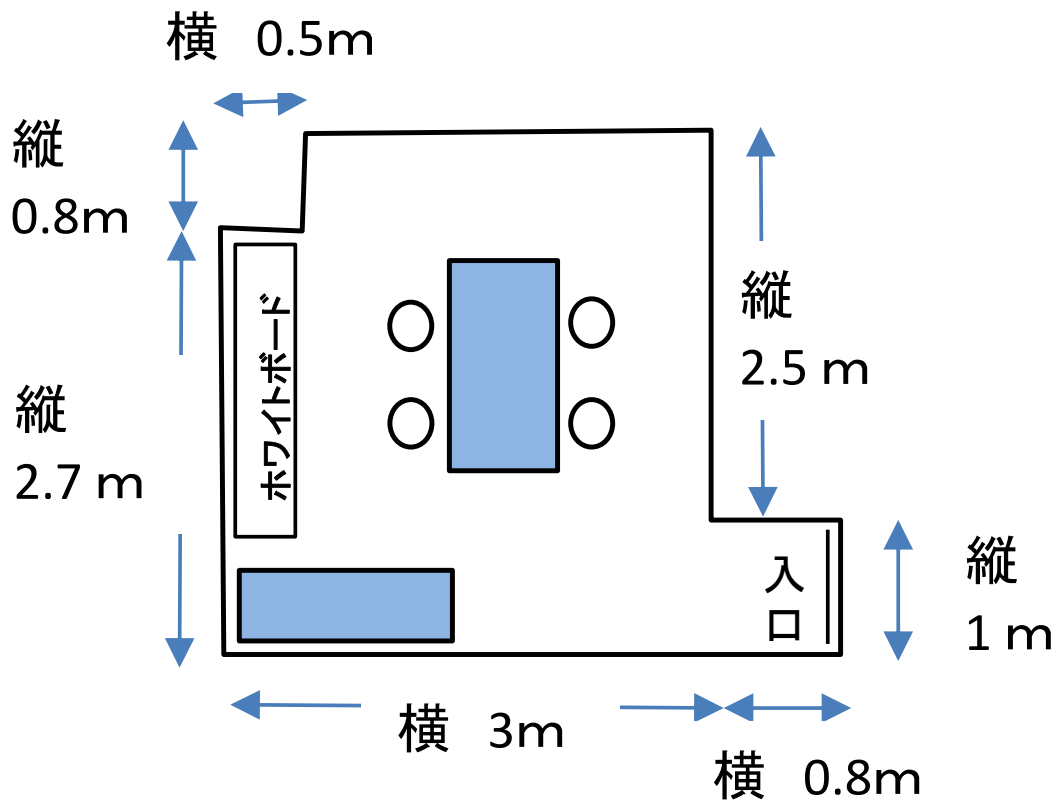

会議室12 (4名)

中央机サイズ: 150 × 75cm巾

壁側机サイズ: 180 × 60cm巾